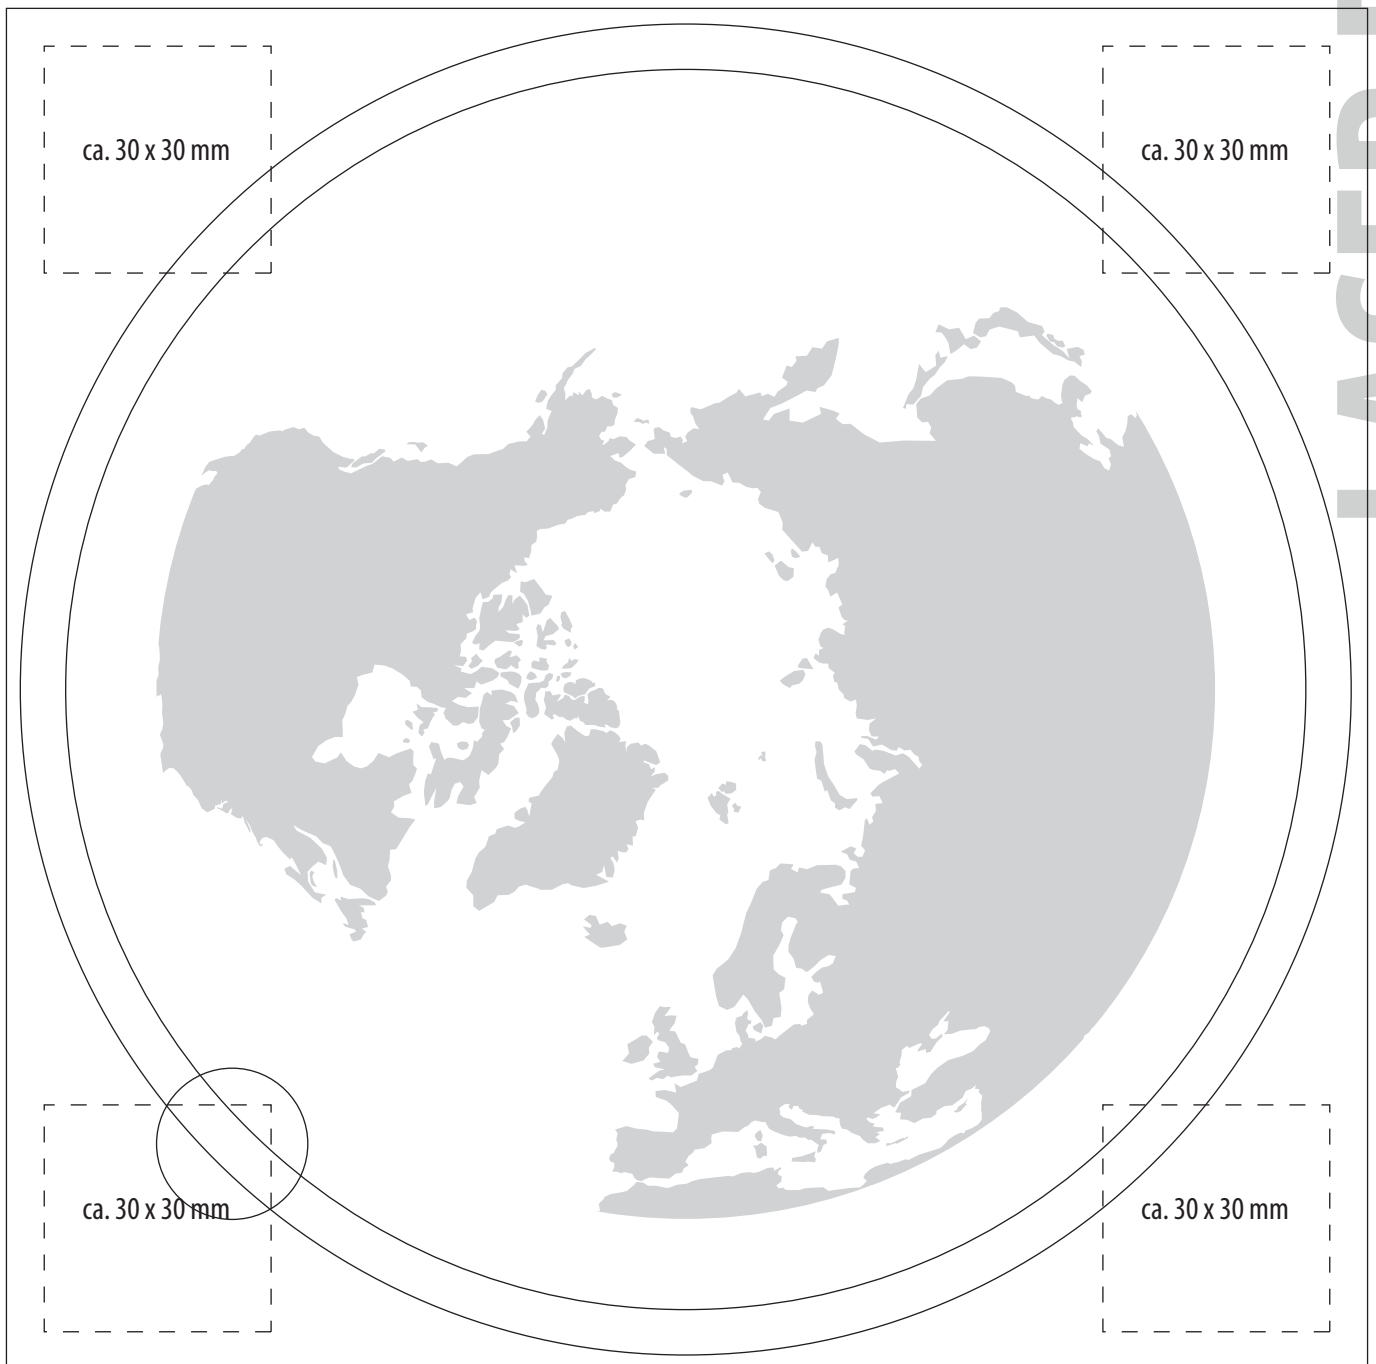

STORAGE TRAY **REFLECTS-MANDURAH** (51944)

SCALE: 1/5

SIDE

PAD PRINT

STORAGE TRAY **REFLECTS-MANDURAH** (51944)

PAD PRINT

TOP

STORAGE TRAY **REFLECTS-MANDURAH** (51944)

SCALE: 1/5

SIDE

ca. 30 x 30 mm

ca. 30 x 30 mm

LASER ENGRAVING

STORAGE TRAY **REFLECTS-MANDURAH** (51944)

TOP

LASERENGRAVING