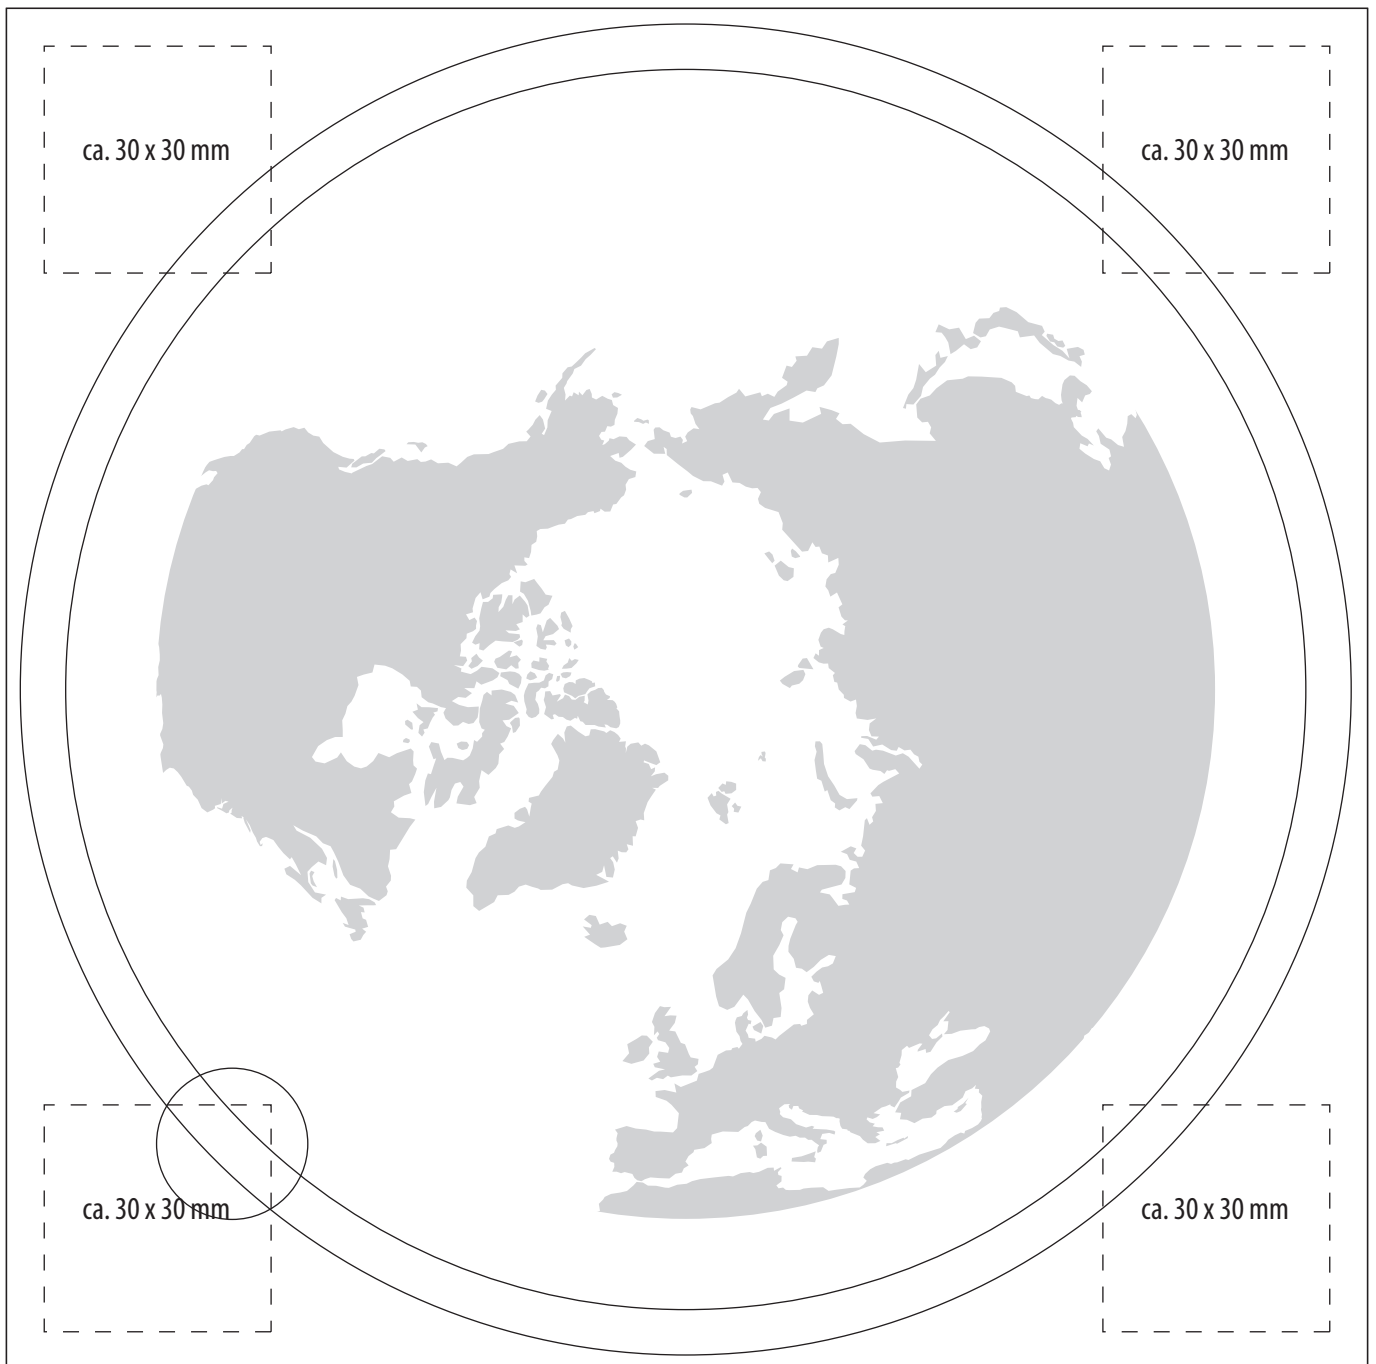

STORAGE TRAY **REFLECTS-MANDURAH** (51944)

SCALE: 1/5

SIDE

PAD PRINT

STORAGE TRAY **REFLECTS-MANDURAH** (51944)

PAD PRINT

TOP

STORAGE TRAY **REFLECTS-MANDURAH** (51944)

SCALE: 1/5

SIDE

ca. 30 x 30 mm

ca. 30 x 30 mm

LASER ENGRAVING

STORAGE TRAY **REFLECTS-MANDURAH** (51944)

TOP

LASERENGRAVING